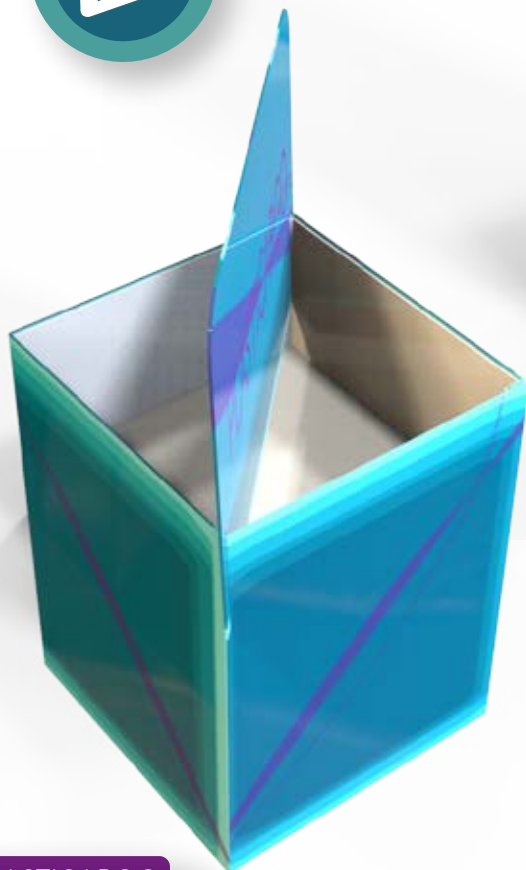

Ademas:

- Inodoro
- Anti humedad. No se deteriora por contacto con líquidos o humedad
- Permite troqueles personalizados en el header superior
- Resiste hasta 20 kgs por estante

Dos modelos disponibles:
espesor simple de 4 mm y espesor doble de 8 mm.
Según necesidad de Kgs. de carga

Estante:
Ancho interno (carga)
39,5cm
Prof 32,5cm
Altura fleje 5cm

Altura Footer 10,5cm

PLASTICARGO

Línea de Exhibidores

Posibilidad de exponer todo tipo de productos.
La ubicación y cantidad de estantes se puede ajustar.

Modulares

PLASTICARGO

Línea de Botaderos

Los Botaderos PLASTICARGO están confeccionados en micro corrugado plástico. Son ultraresistentes, livianos y con gran durabilidad.

Gran capacidad de carga. Posibilidad de exponer todo tipo de productos a granel.